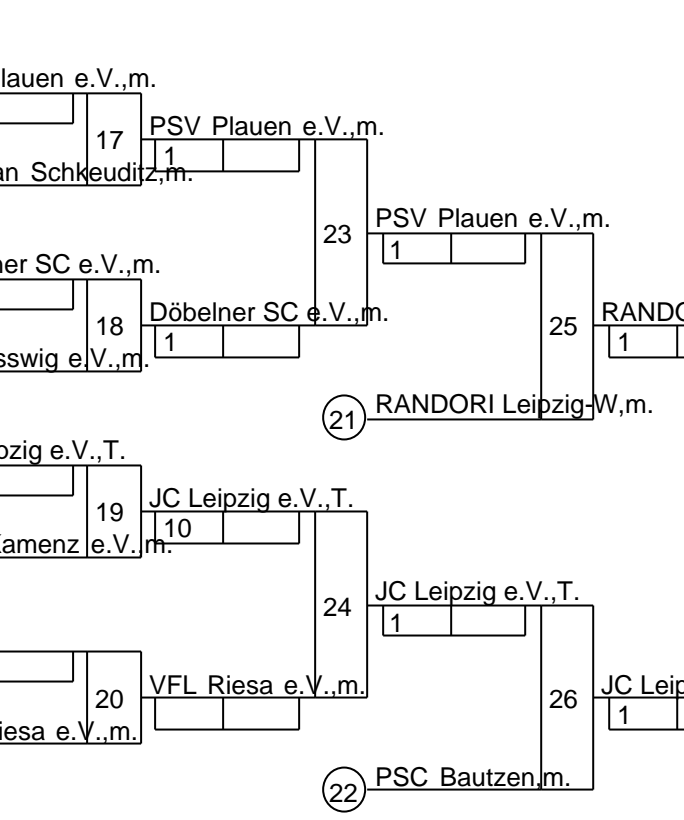

Doppel-KO für 16 TN 11 Sportler		
Landesmannschaftsmeisterschaft Riesa M-Team 15.10.2016 -0 männlich		

Offene Kämpfe: 0

Platz	Name und Verein
1.	JC Leipzig e.V., Team 1 JC Leipzig e.V.
2.	Oelsnitz/ Rodewisch, männl. ASV Oelsnitz / Ippon
3.	RANDORI Leipzig-W, männl. RANDORI Leipzig-West
3.	JC Leipzig e.V., Team 2 JC Leipzig e.V.
5.	PSV Plauen e.V., männl. PSV Plauen e.V.
5.	PSC Bautzen, männl. PSC Bautzen e.V

①	PSV Plauen e.V.,m.	13
②		
③	Döbelner SC e.V.,m.	14
④		
⑤	JC Leipzig e.V.,T.	15
⑥		
⑦		
⑧		
⑨	PSV Kamenz e.V.,m.	10
⑩	VFL Riesa e.V.,m.	20