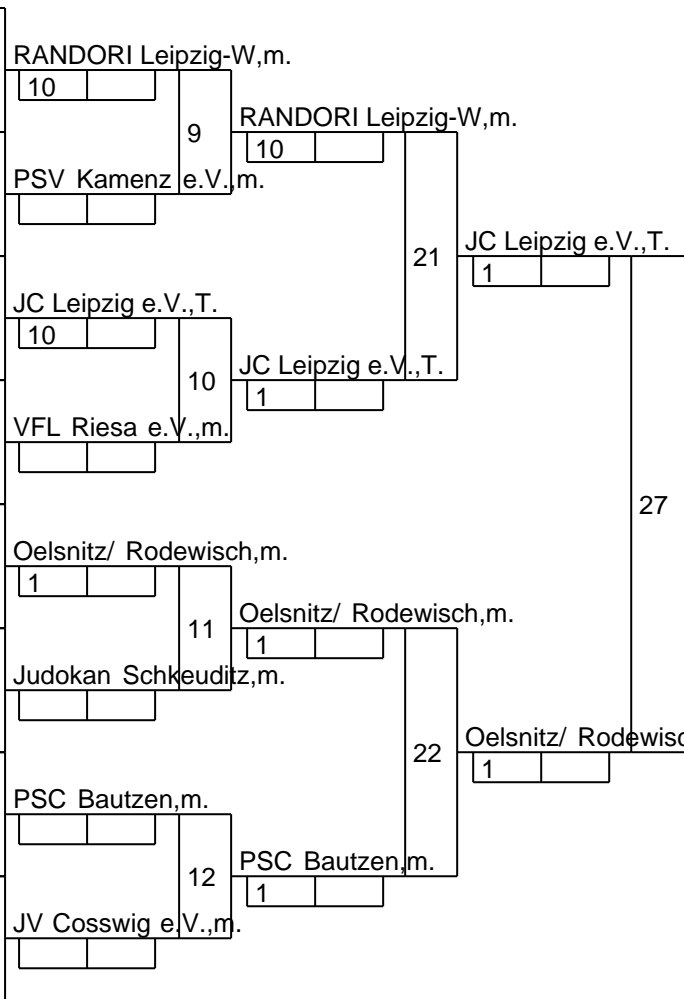

1	PSV Plauen e.V., männl. PSV Plauen e.V.	1
9	RANDORI Leipzig-W, männl. RANDORI Leipzig-West	11
5	PSV Kamenz e.V., männl. PSV Kamenz e.V.	2
13		
3	JC Leipzig e.V., Team 1 JC Leipzig e.V.	3
11	Döbelner SC e.V., männl. Döbelner SC 02/90 e.	3
7	VFL Riesa e.V., männl. VFL Riesa e.V.	4
15		
2	JC Leipzig e.V., Team 2 JC Leipzig e.V.	5
10	Oelsnitz/ Rodewisch, männl. ASV Oelsnitz / Ippon	5
6	Judokan Schkeuditz, männl. Judokan Schkeuditz 2	6
14		
4	PSC Bautzen, männl. PSC Bautzen e.V	7
12		
8	JV Coswig e.V., männl. Judoverein Coswig e.	8
16		

Doppel-KO für 16 TN 11 Sportler		
Landesmannschaftsmeisterschaft Riesa M-Team 15.10.2016 -0 männlich		

Offene Kämpfe: 0

Platz	Name und Verein
1.	JC Leipzig e.V., Team 1 JC Leipzig e.V.
2.	Oelsnitz/ Rodewisch, männl. ASV Oelsnitz / Ippon
3.	RANDORI Leipzig-W, männl. RANDORI Leipzig-West
3.	JC Leipzig e.V., Team 2 JC Leipzig e.V.
5.	PSV Plauen e.V., männl. PSV Plauen e.V.
5.	PSC Bautzen, männl. PSC Bautzen e.V

Offene Kämpfe: 0

Sportlerin	Kämpfe			Siege	Punkte	Platz
1 RANDORI Leipzig-W, weibl. RANDORI Leipzig-West	X	¹ 1	² 0	1	1	2
2 Döbelner SC e.V., weibl. Döbelner SC 02/90 e.	¹ 0	X	³ 0	0	0	3
3 Judokan Schkeuditz, weibl. Judokan Schkeuditz 2	² 1	³ 1	X	2	2	1