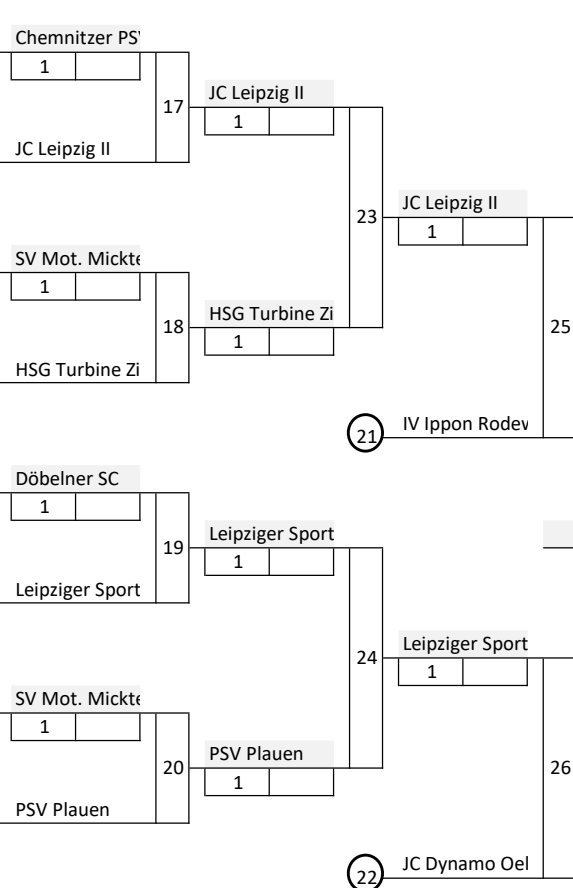

1	JC Leipzig I	1
9	IV Ippon Rodewisch	1
5	Chemnitzer PSV	2
13	Leipziger Sportlöwen	1
3	SV Mot. Mickten Dresden II	3
11	PSV Plauen	1
7	KG 1. JC Stollberg / HSG Mittweida	4
15		1
2	JC Leipzig II	5
10	Döbener SC	1
6	JC Dynamo Oelsnitz	6
14		1
4	SV Mot. Mickten Dresden I	7
12	Judo Holzhausen	1
8	HSG Turbine Zittau	8
16		1

Doppel-KO für 16 Mannschaften	
LEM U13 männlich	
08626 Adorf	
30.11.2019	

Platzierungen	
1.	Judo Holzhausen
2.	KG 1. JC Stollberg / HSG Mittweida
3.	JC Leipzig II JC Dynamo Oelsnitz
5.	IV Ippon Rodewisch Leipziger Sportlöwen
7.	HSG Turbine Zittau PSV Plauen

1	JC Leipzig I	13
2	Chemnitzer PSV	17
3	SV Mot. Mickten Dresden II	14
4		18
5	Döbener SC	15
6		19
7	SV Mot. Mickten Dresden I	16
8		20

Platzierungen	
1.	JC Leipzig II
3.	JC Leipzig II
3.	JC Dynamo Oelsnitz