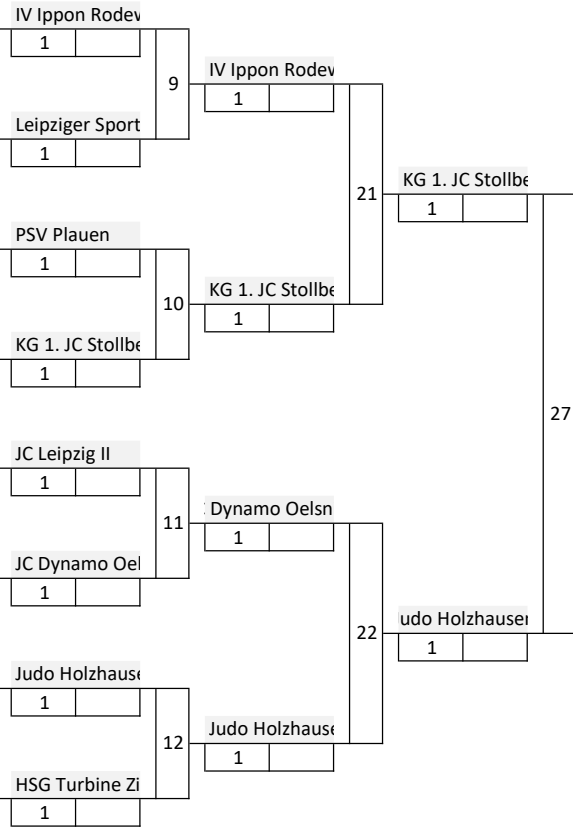

1	JC Leipzig I	1
9	IV Ippon Rodewisch	1
5	Chemnitzer PSV	2
13	Leipziger Sportlöwen	1
3	SV Mot. Mickten Dresden II	3
11	PSV Plauen	1
7	KG 1. JC Stollberg / HSG Mittweida	4
15		1
2	JC Leipzig II	5
10	Döbener SC	1
6	JC Dynamo Oelsnitz	6
14		1
4	SV Mot. Mickten Dresden I	7
12	Judo Holzhausen	1
8	HSG Turbine Zittau	8
16		1

Doppel-KO für 16 Mannschaften	
LEM U13 männlich	
08626 Adorf	
30.11.2019	

Platzierungen	
1.	Judo Holzhausen
2.	KG 1. JC Stollberg / HSG Mittweida
3.	JC Leipzig II JC Dynamo Oelsnitz
5.	IV Ippon Rodewisch Leipziger Sportlöwen
7.	HSG Turbine Zittau PSV Plauen